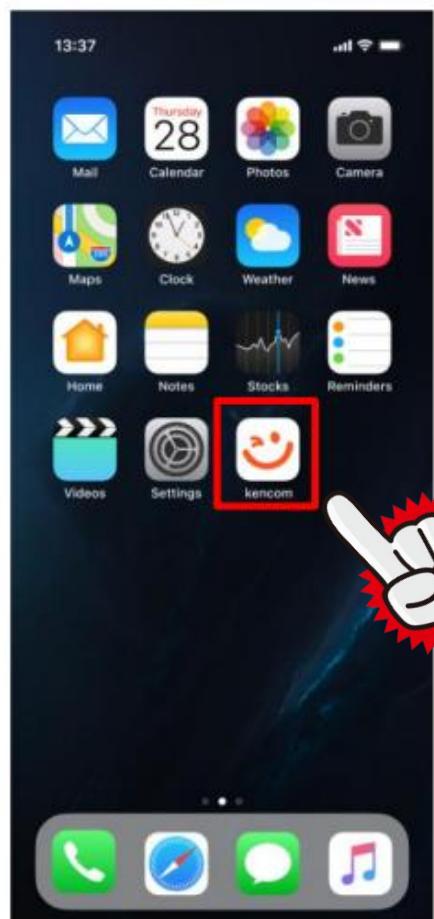

# 歩活賞品 配信先確認手順

【アプリを起動】

【「使う貯める」をクリック】

【「獲得済みのギフト」をクリック】

STEP 4 「生年月日認証」

STEP 5 歩活賞品をお受け取りいただけます  
(※配信時にはご登録のメールアドレスにもご案内が届きます)